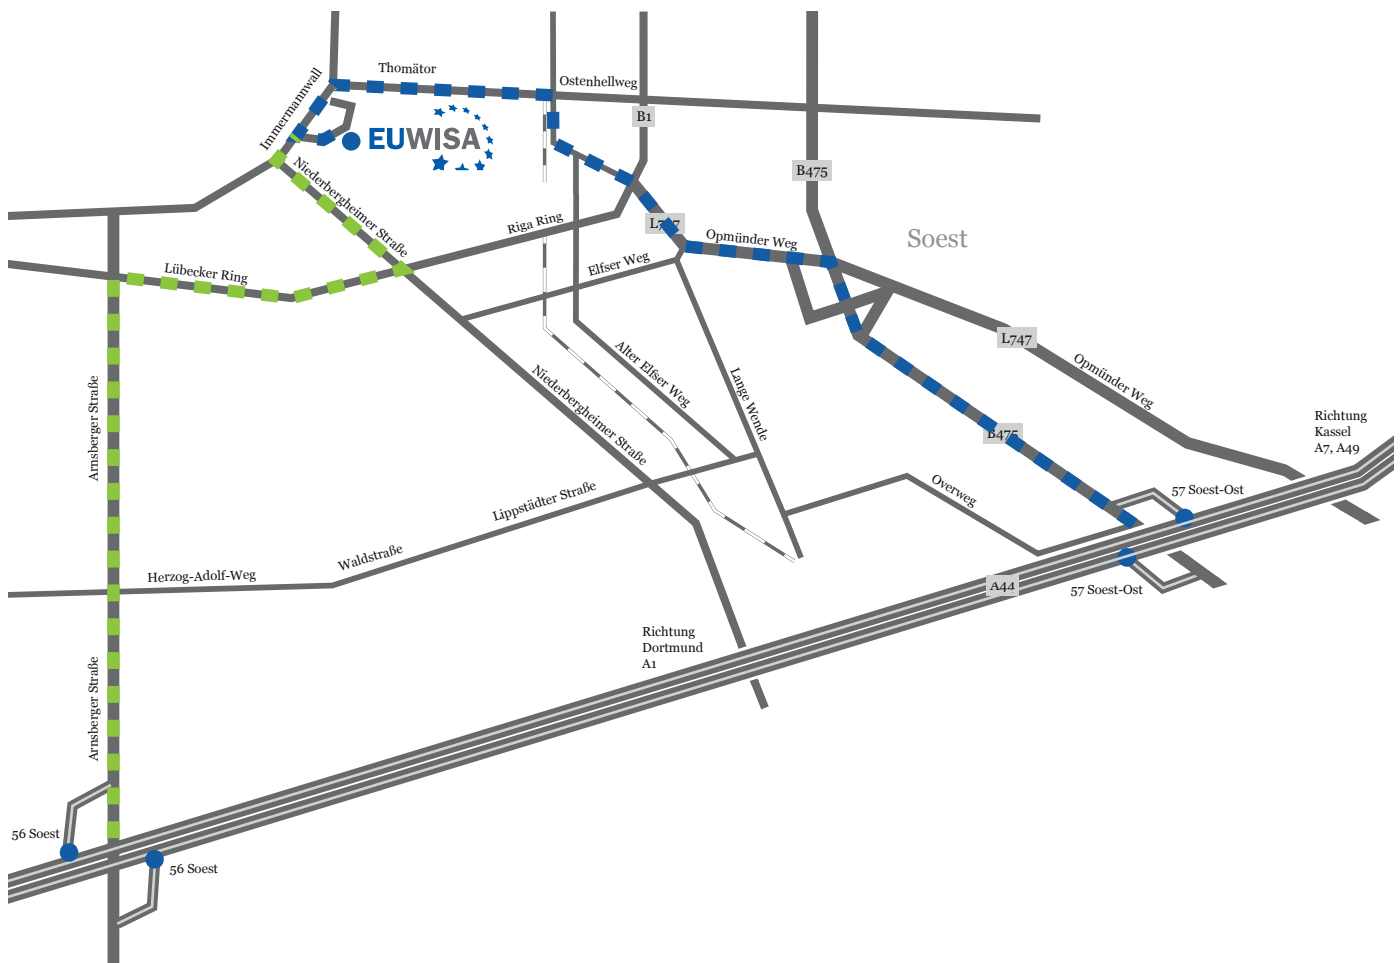

So finden Sie uns in Soest

**Eingabe für das Navigationsgerät:
Kurze Straße 19-21 | DE 59494 Soest**

Aus Richtung Kassel (BAB A7, A49) kommend:

- **Autobahn A44:** Ausfahrt 57 Soest-Ost
- An der Ampel **rechts auf die B475** – Richtung Soest, Bad Sassendorf
- Nach ca. 800 m fahren Sie an der **ersten Abfahrt Soest-Ost, Neuengeseke rechts ab**
- Anschließend **links auf den Opmünder Weg** einbiegen (Richtung Soest)
- An der **Ampelkreuzung „Riga-Ring“** fahren Sie **weiter geradeaus**
- **Nach ca. 850 m links auf Thomätor** abbiegen
- Hier bis zur **nächsten Ampel, ca. 190 m**, dann **links** auf den **Immermannwall** abbiegen
- Nach **weiteren 170 m** wieder links in die **Kurze Straße**

Aus Richtung Dortmund (BAB A1) kommend:

- **Autobahn A44:** Ausfahrt 56 Soest
- Hier **rechts auf die B229/Arnsberger Straße** – Richtung Soest
- Nach ca. 2100 m biegen Sie **rechts ab** auf den **Lübecker Ring/B 1**
- **Nach 1000 m links** Abbiegen auf **Niederbergheimer Straße**
- Hier **nach 400 m rechts** auf den **Immermannwall**
- Nach **200 m wieder rechts** abbiegen in die **Kurze Straße**

Entfernung zu EUWISA:
ca. 3,3 km, Fahrzeit ca. 6 Min.

Hotel Restaurant Café Hof Hueck

Anschrift:
Im Kurpark, Gartenstr. 8
59505 Bad Sassendorf

Telefon: 02921/9613-0
eMail: reservierung@hofhueck.de
www.hofhueck.de

Entfernung zu EUWISA:
ca. 5 km Fahrzeit: ca. 9 min

Hotel Susato

Anschrift:
Dasselwall 5
59494 Soest

Telefon: 02921/37 00-0
eMail: info@hotel-susato.de
www.hotel-susato.de

Entfernung zu EUWISA:
ca. 1,2 km Fahrzeit: ca. 4 min